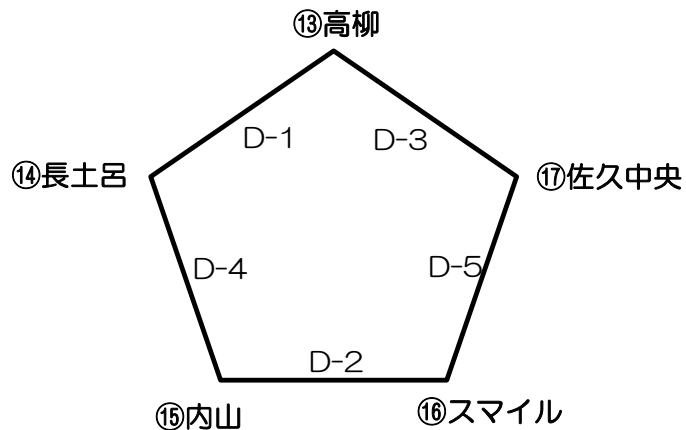

第22回 佐久市ママさんバレーボール大会 結果

Dブロック (Dコート : 小体育室)

試合	チーム名	得点	チーム名	ラインズマン
第1試合 9:00~9:45	⑬ 高柳 2	$\left(\begin{array}{c} 21-13 \\ 21-10 \\ \text{---} \end{array} \right)$	⑭ 長土呂 0	⑮ 内山
第2試合 10:00~10:45	⑮ 内山 0	$\left(\begin{array}{c} 18-21 \\ 18-21 \\ \text{---} \end{array} \right)$	⑯ スマイル 2	⑰ 佐久中央
第3試合 11:00~11:45	⑰ 佐久中央 2	$\left(\begin{array}{c} 21-10 \\ 16-21 \\ 21-15 \end{array} \right)$	⑬ 高柳 1	⑯ スマイル
第4試合 12:00~12:45	⑭ 長土呂 2	$\left(\begin{array}{c} 21-10 \\ 21-6 \\ \text{---} \end{array} \right)$	⑮ 内山 0	⑬ 高柳
第5試合 13:00~13:45	⑯ スマイル 2	$\left(\begin{array}{c} 21-14 \\ 21-18 \\ \text{---} \end{array} \right)$	⑰ 佐久中央 0	⑭ 長土呂

優勝:スマイル

準優勝:高柳