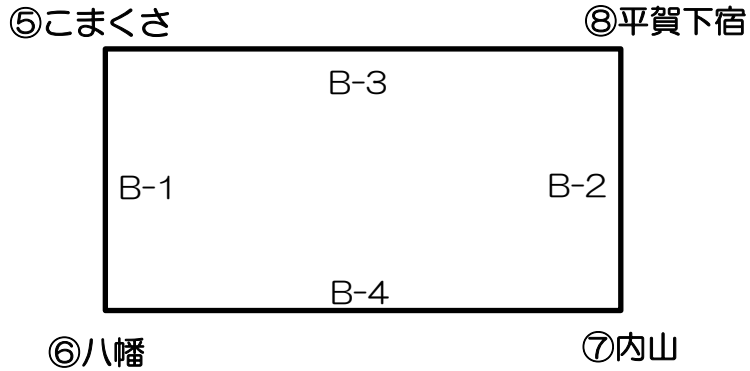

第20回 佐久市ママさんバレーボール大会組合せ

Bブロック (Bコート：中央)

試合	チーム名	得点	チーム名	ラインズマン
第1試合 8:00~8:45	⑤ こまくさ 2	$\left(\begin{array}{c} 16-21 \\ 21-11 \\ 21-17 \end{array} \right)$	⑥ 1 八幡	⑧ 平賀下宿
第2試合 9:00~9:45	⑦ 内山 2	$\left(\begin{array}{c} 21-14 \\ 21-17 \\ \text{—} \end{array} \right)$	⑧ 0 平賀下宿	⑥ 八幡
第3試合 10:00~10:45	⑧ 平賀下宿 0	$\left(\begin{array}{c} 13-21 \\ 14-21 \\ \text{—} \end{array} \right)$	⑤ 2 こまくさ	⑦ 内山
第4試合 11:00~11:45	⑥ 八幡 2	$\left(\begin{array}{c} 21-17 \\ 21-12 \\ \text{—} \end{array} \right)$	⑦ 0 内山	⑤ こまくさ