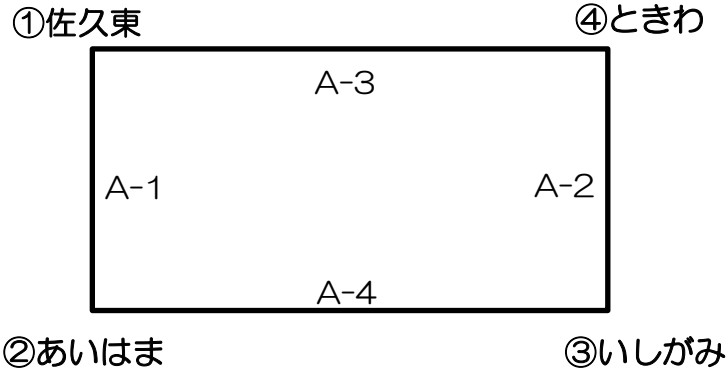

第20回 佐久市ママさんバレーボール大会組合せ

Aブロック (Aコート: ステージ側)

試合	チーム名	得点	チーム名	ラインズマン
第1試合 8:00~8:45	① 佐久東 2	$\left( \begin{array}{c} 21-13 \\ 21-11 \\ \text{---} \end{array} \right)$	② 0 あいはま	④ ときわ
第2試合 9:00~9:45	③ いしがみ 0	$\left( \begin{array}{c} 19-21 \\ 19-21 \\ \text{---} \end{array} \right)$	④ 2 ときわ	② あいはま
第3試合 10:00~10:45	④ ときわ 1	$\left( \begin{array}{c} 21-19 \\ 13-21 \\ 10-21 \end{array} \right)$	① 2 佐久東	③ いしがみ
第4試合 11:00~11:45	② あいはま 2	$\left( \begin{array}{c} 21-18 \\ 21-19 \\ \text{---} \end{array} \right)$	③ 0 いしがみ	① 佐久東