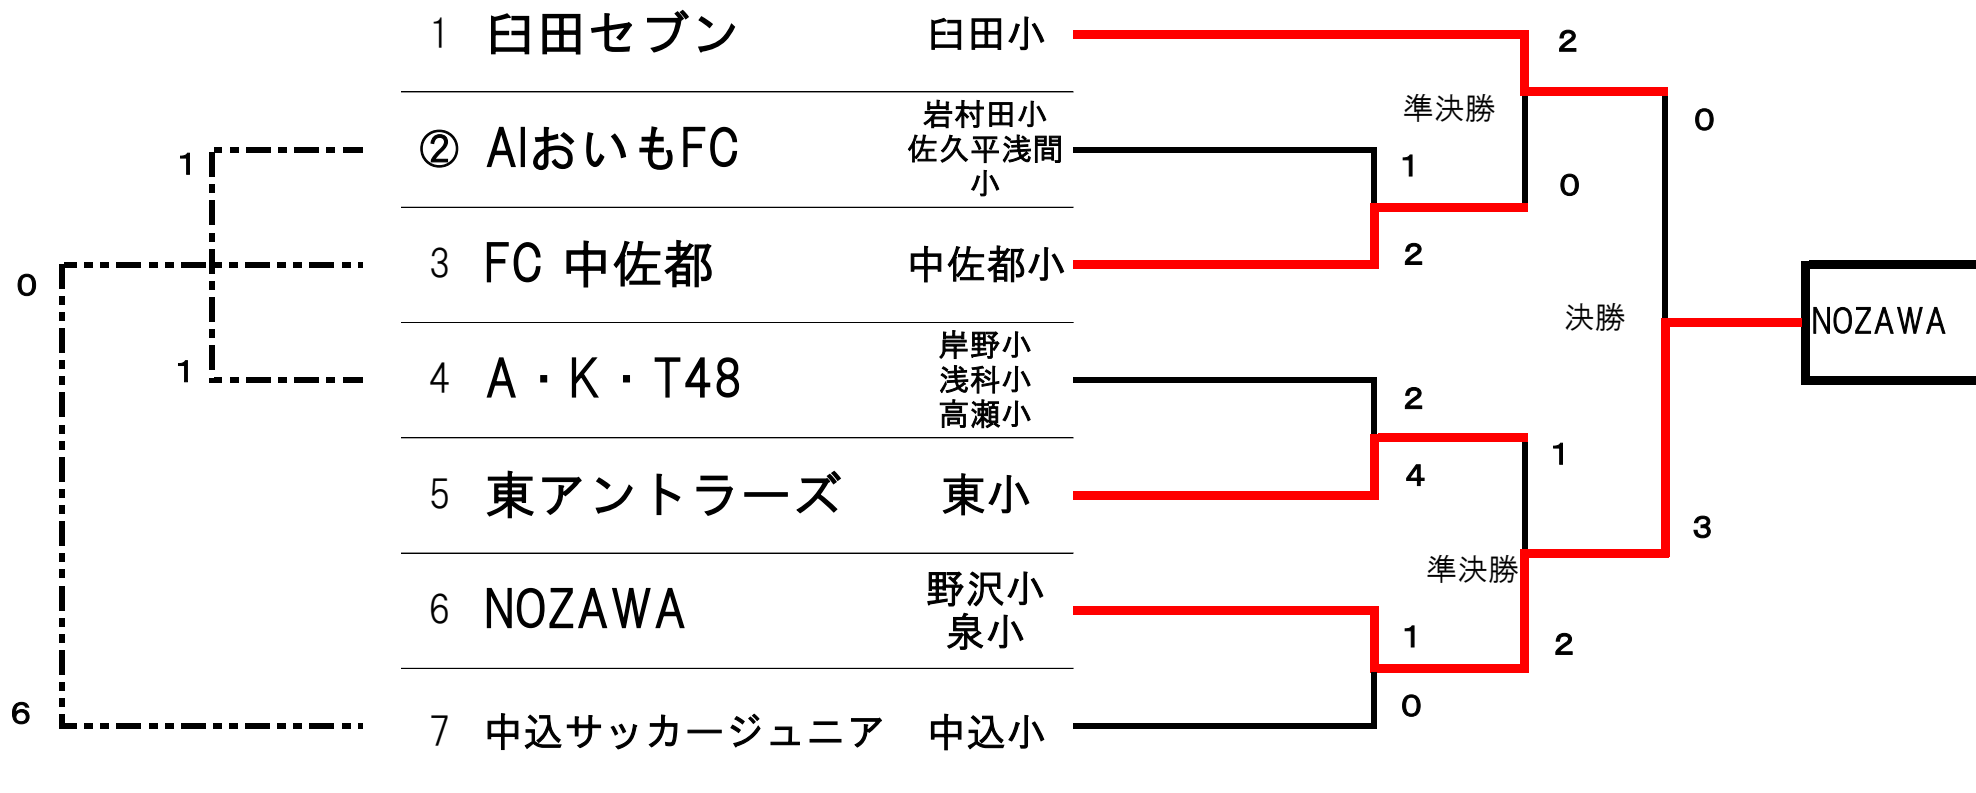

◎佐久総合運動公園陸上競技場：Aコート

【6年生の部】 7チーム
組合せ表

実線：トーナメント

点線：フレントリーマッチ

優勝 NOZAWA

準優勝 白田セブン

3位 (2チーム) FC中佐都、東アントラーズ