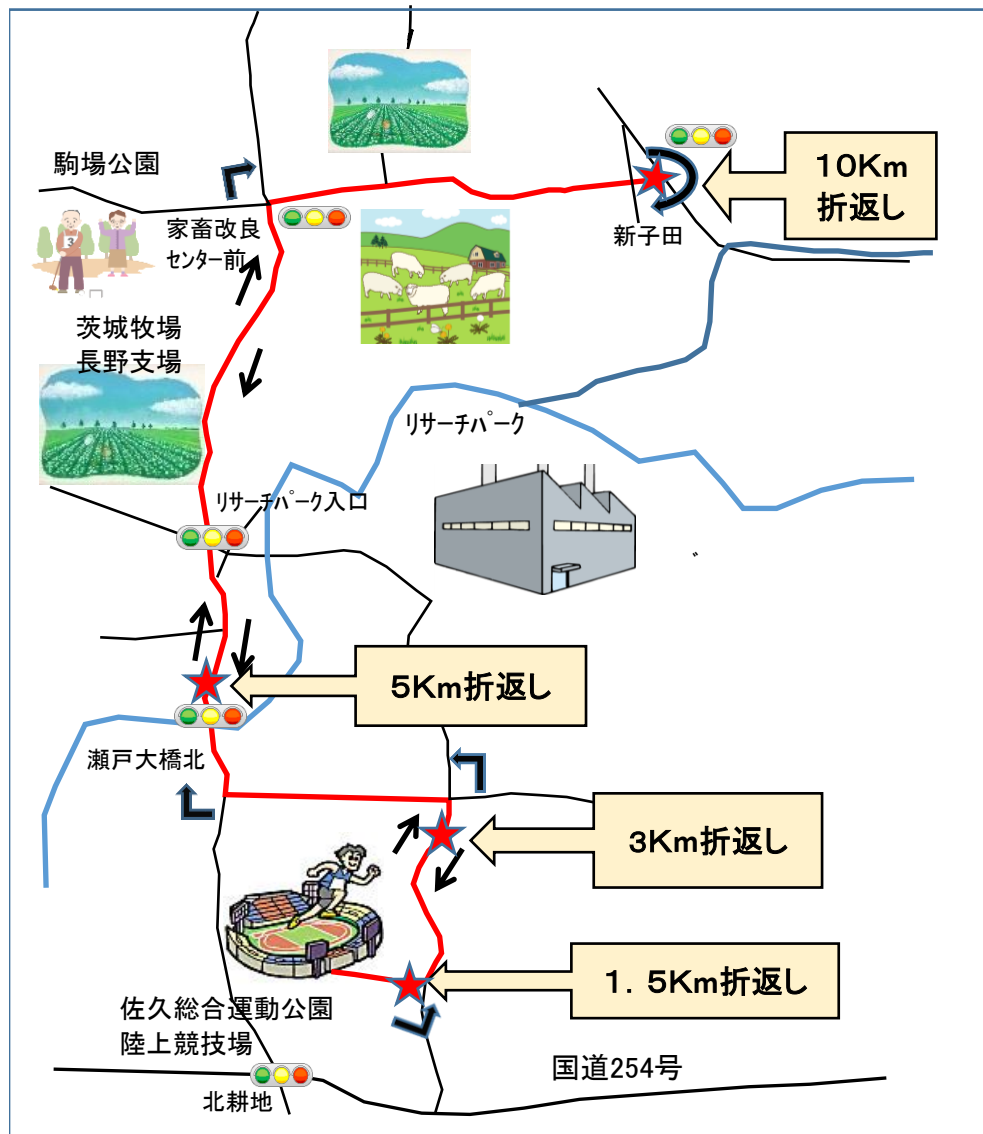

第14回 市民元旦マラソンコース

佐久総合運動公園および陸上競技場内コースおよび諸連絡